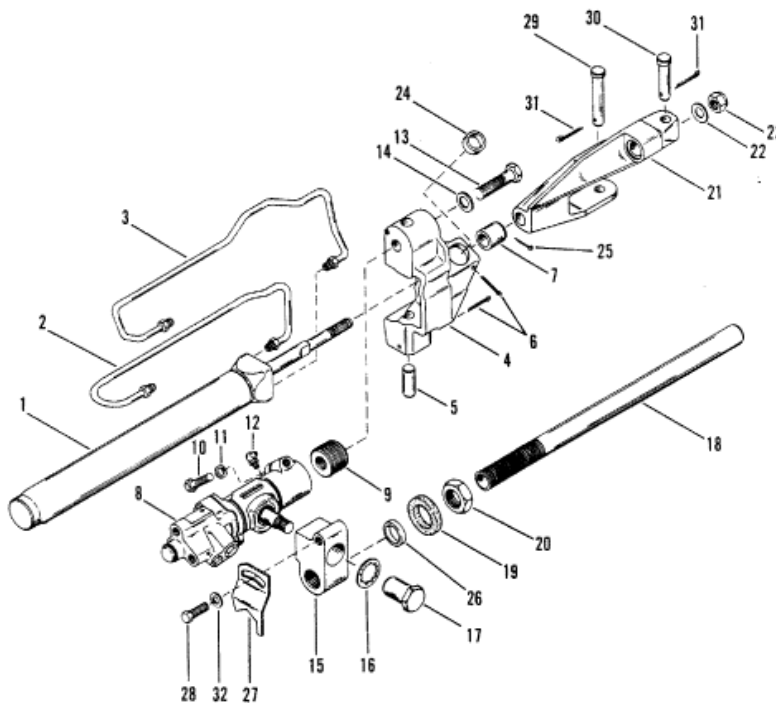

### POWER STEERING CYLINDER

Parts List						
Ref	Class	Part	Description	Qty	Comment	Footnote
-		89645A15	POWER STEERING CYLINDER A	1		
1		57969A12	BOOSTER CYLINDER (25-58222)	1		
2	32	92054	EXTENDING TUBE	1		
3	32	92055	RETRACTING TUBE	1		
4		94953A 1	BRACKET ASSEMBLY	1		
5	17	88283	RETAINING PIN	2		
6	18	36377	COTTER PIN	2		
7	23	88282	SLEEVE	1		
8		816458A 1	VALVE (25-58226A1 REPAIR KIT)	1		
9		88280	ADAPTOR	1		
10	10	68101	SCREW	1		
11	13	35048	LOCKWASHER	1		
12	22	67305	GREASE FITTING	1		
13	10	88281	SCREW	1		
14	12	20959	WASHER	1		
15		88285	ADAPTOR	1		
16	13	76629	LOCKWASHER	1		
17	11	55111	NUT	1		
18		96511A 1	STEERING TUBE ASSEMBLY	1		
19		88287	GUIDE	1		
20	11	32882	NUT	1		
21		95848A 1	CLEVIS ASSEMBLY	1		
22	12	20553	WASHER	1		
23	11	53300	NUT	1		
24	23	95803	BUSHING	2		
25	18	34212	COTTER PIN	1		
26	23	88286	BUSHING	1		
27		92766	LOCK	1		
28	10	41209	SCREW	1		
29	17	89229	CLEVIS PIN	1		
30	17	52798	CLEVIS PIN	1		
31	18	46950	COTTER PIN	2		
32	12	35462	WASHER	1		